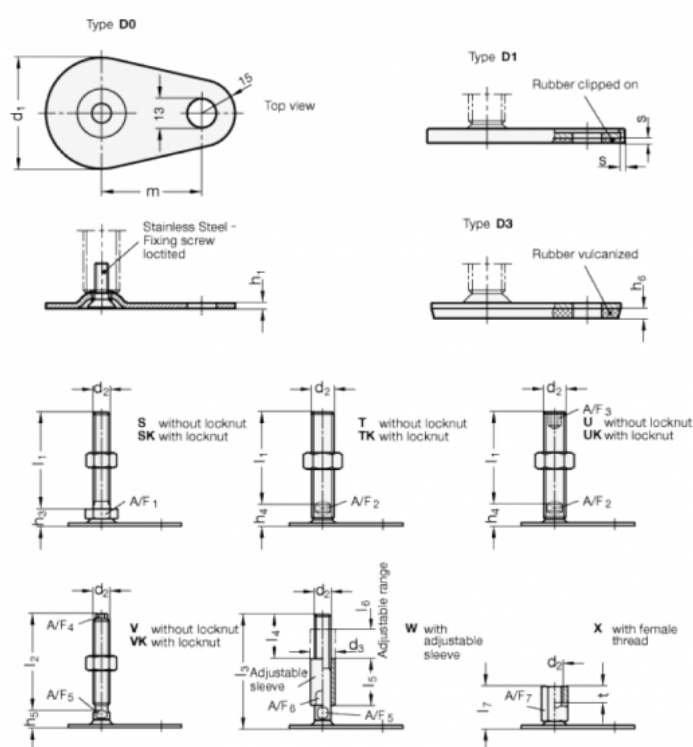

Varenummer: 204360M16185D0W

Beskrivelse: E+G Justerfod
GN 43-60-M16-185-D0-W

Note: W Med justerbar bøsning, hygiejnisk version, spændeflade i bunden

Mål

A/F5 = 12	l4 = 45
A/F6 = 20	l5 = 45
d1 = 60	l6 = 29
d2 = M16	m = 50
d3 = 24	s =
h1 = 2.5	
h6 =	
l3 = 185	